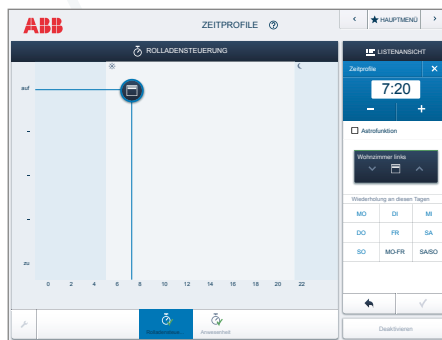

Управление по времени

Рольставни и светильники можно автоматически открывать/закрывать или переключать в заданное время или в зависимости от восхода и захода солнца.