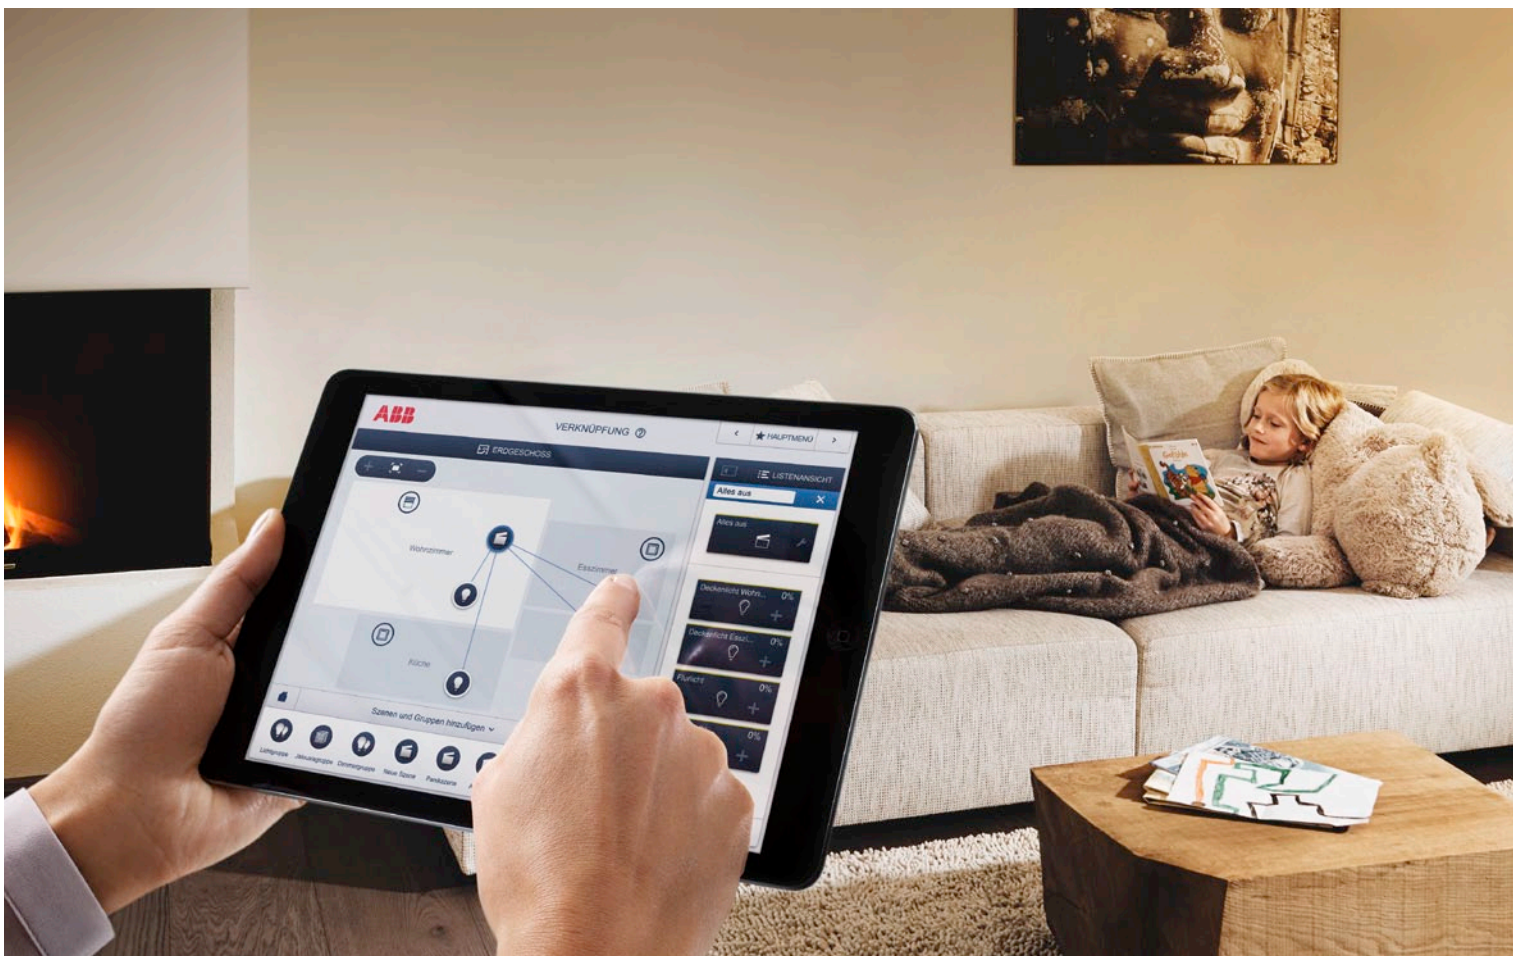

Атмосфера по нажатию на кнопку Благодаря персональным сценариям

Идеальный вечер трудового дня. ABB-free@home® окажет теплый прием по возвращении домой, подобрав подходящее случаю освещение и комфортную температуру в помещении. Теперь можно расслабиться в правильной атмосфере.

Быстрое переключение сценариев

Достаточно одного единственного нажатия кнопки выключателя, клавиши на панели ABB-free@homePanel, смартфоне или планшете – и запускается комплексный сценарий. Например, комнату можно за считанные секунды преобразить в соответствии с ситуацией – для приема гостей или уютного ужина в расслабленной атмосфере.

Просто собственные сценарии

Вместе с ABB-free@home® вы играючи сможете создавать и настраивать собственные сценарии. Модуль «интеллектуальный ассистент» поможет скомбинировать нужные функции. Например, по одному нажатию клавиши включаются определенные светильники, жалюзи перемещаются в заданное положение, устанавливается выбранная температура.