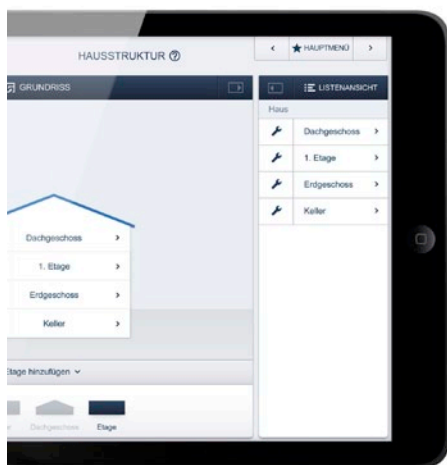

Возможно всё

Уникальный интерфейс разработан специально для ABB-free@home®. С ним можно работать как на ПК, так и на ноутбуке, а также смартфоне или планшете, используя интернет-браузер. А непосредственно для управления со смартфона или планшета было разработано приложение, адаптирующее интерфейс к мобильным устройствам (iOS/Android).

- » Простая установка
- » Простая настройка
- » Легко вносить изменения
- » Интуитивное управление

Просто установить – еще проще работать

Управление мобильным приложением ABB-free@home® оптимизировано для использования в повседневной жизни. Гидом по системе служит так называемый «помощник». Die Важнейшие функции представлены очень наглядно с помощью интуитивно понятных символов. Для максимальной безопасности на вход в систему можно установить пароль. Так вы наилучшим образом защитите управление домом от несанкционированного доступа.

Не сложнее, чем подвинуть кресло Настройка

Интуитивное управление. Приложение ABB-free@home® App легко освоить. Сначала необходимо активировать все имеющиеся в комнатах устройства на дисплее, а затем уже можно выполнять любые индивидуальные настройки методом Drag & Drop.

Просто и быстро

Первичную конфигурацию системы выполняет электромонтажник с помощью мобильного приложения. Работа в нем отличается высокой скоростью и экономит драгоценное время.

Дом

Сначала монтажник создает горизонтальную проекцию с этажами и помещениями.