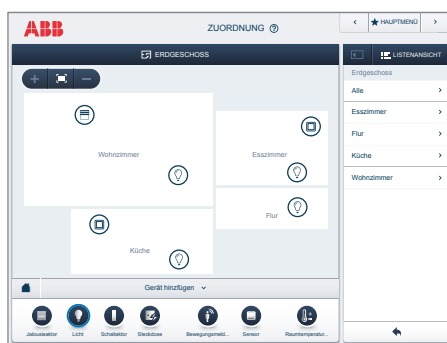

- » Простая установка
- » Простая настройка
- » Легко вносить изменения
- » Интуитивное управление

Просто установить – еще проще работать

Управление мобильным приложением ABB-free@home® оптимизировано для использования в повседневной жизни. Гидом по системе служит так называемый «помощник». Die Важнейшие функции представлены очень наглядно с помощью интуитивно понятных символов. Для максимальной безопасности на вход в систему можно установить пароль. Так вы наилучшим образом защитите управление домом от несанкционированного доступа.

Не сложнее, чем подвинуть кресло Настройка

Интуитивное управление. Приложение ABB-free@home® App легко освоить. Сначала необходимо активировать все имеющиеся в комнатах устройства на дисплее, а затем уже можно выполнять любые индивидуальные настройки методом Drag & Drop.

Просто и быстро

Первичную конфигурацию системы выполняет электромонтажник с помощью мобильного приложения. Работа в нем отличается высокой скоростью и экономит драгоценное время.

Дом

Сначала монтажник создает горизонтальную проекцию с этажами и помещениями.