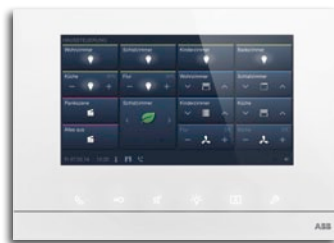

Ассортимент

Модульность открывает безграничные возможности

System Access Point

Функции

- » Сердце системы ABB-free@home®
- » Для ввода в эксплуатацию и дистанционного управления системой ABB-free@home®
- » Обеспечивает беспроводной доступ с компьютера, планшета или смартфона
- » Позволяет выполнять сезонные программы и сценарии по таймеру
- » Ввод в эксплуатацию и дистанционное управление осуществляются через веб-интерфейс или мобильное приложение
- » Дополнительное ПО для ввода в эксплуатацию не требуется
- » Простая подготовка к работе в режиме WLAN-Ad-hoc
- » Подключение к домашней сети в режиме WLAN-клиента или с помощью витой пары
- » Электромонтажник задает функции системы, а пользователь может управлять ими дистанционно
- » Для ввода в эксплуатацию System Access Point создает собственную беспроводную сеть и предоставляет программное обеспечение, необходимое для проектирования и подготовки к работе
- » Монтажник не зависит от строительных нюансов и не нуждается в дополнительном ПО