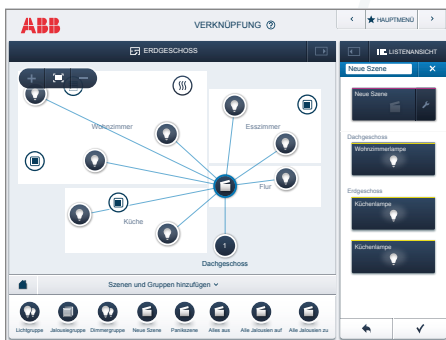

Просто и быстро

Первичную конфигурацию системы выполняет электромонтажник с помощью мобильного приложения. Работа в нем отличается высокой скоростью и экономит драгоценное время.

Дом

Сначала монтажник создает горизонтальную проекцию с этажами и помещениями.

Идентификация

Затем все датчики интегрируются в приложение в горизонтальную проекцию и идентифицируются в системе.

Привязка

В завершение при желании и необходимости можно организовать комбинации элементов.