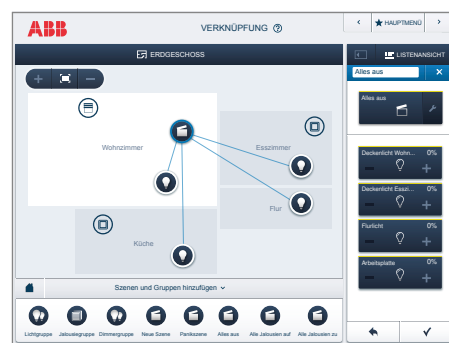

- » Простая установка
- » Простая настройка
- » Легко вносить изменения
- » Интуитивное управление

Просто установить – еще проще работать

Управление мобильным приложением ABB-free@home® оптимизировано для использования в повседневной жизни. Гидом по системе служит так называемый «помощник». Die Важнейшие функции представлены очень наглядно с помощью интуитивно понятных символов. Для максимальной безопасности на вход в систему можно установить пароль. Так вы наилучшим образом защитите управление домом от несанкционированного доступа.

Не сложнее, чем подвинуть кресло Настройка

Интуитивное управление. Приложение ABB-free@home® App легко освоить. Сначала необходимо активировать все имеющиеся в комнатах устройства на дисплее, а затем уже можно выполнять любые индивидуальные настройки методом Drag & Drop.

Просто и быстро

Первичную конфигурацию системы выполняет электромонтажник с помощью мобильного приложения. Работа в нем отличается высокой скоростью и экономит драгоценное время.

Дом

Сначала монтажник создает горизонтальную проекцию с этажами и помещениями.