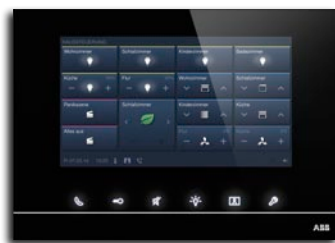

Ассортимент

Модульность открывает безграничные возможности

System Access Point

Функции

- » Сердце системы ABB-free@home®
- » Для ввода в эксплуатацию и дистанционного управления системой ABB-free@home®
- » Обеспечивает беспроводной доступ с компьютера, планшета или смартфона
- » Позволяет выполнять сезонные программы и сценарии по таймеру
- » Ввод в эксплуатацию и дистанционное управление осуществляются через веб-интерфейс или мобильное приложение
- » Дополнительное ПО для ввода в эксплуатацию не требуется
- » Простая подготовка к работе в режиме WLAN-Ad-hoc
- » Подключение к домашней сети в режиме WLAN-клиента или с помощью витой пары
- » Электромонтажник задает функции системы, а пользователь может управлять ими дистанционно
- » Для ввода в эксплуатацию System Access Point создает собственную беспроводную сеть и предоставляет программное обеспечение, необходимое для проектирования и подготовки к работе
- » Монтажник не зависит от строительных нюансов и не нуждается в дополнительном ПО