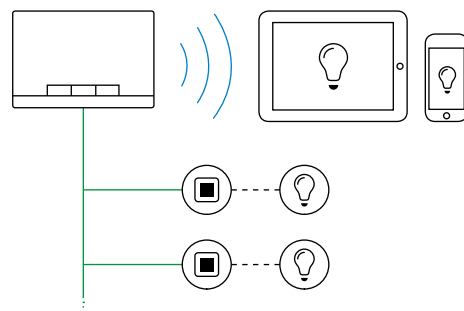

Выключить всё. Плита, свет, отопление, телевизор или уют переводятся в режим отсутствия жильца. Это успокаивает.

Вблизи и издалека

Центральный переключатель функции «выключить всё» можно установить как рядом с входной дверью, так и, конечно же, в любом другом месте дома. Кроме того, он (в целях повышения мобильности) доступен в приложении для смартфона или планшета.

Весь дом под контролем Сеть это очень просто

Легко и удобно. ABB-free@home® очень проста в работе. Так с помощью компьютера, планшета или смартфона можно как вблизи, так и дистанционно управлять жалюзи, освещением, отоплением, кондиционерами и домофоном через беспроводную сеть. Также вы можете воспользоваться панелью ABB-free@homePanel, установленной в центре дома, или как обычно настенным выключателем.

Мгновенная готовность

ABB-free@home® вводится в эксплуатацию быстро и без лишних затрат. За счет чего? Настройка и работа с ней не сложнее, чем просмотр страницы в интернете – благодаря бесплатному приложению. Вам не понадобятся дополнительные программы. Первичную конфигурацию выполняет монтажник. Затем вы можете самостоятельно вносить изменения в настройки, используя обычный компьютер или планшет – ведь HTML5 поддерживается всеми платформами.

Оптимальное соединение

С помощью двухпроводной шины можно соединить точку доступа System Access Point с различными датчиками. Используя соединение с обычным интернет-маршрутизатором вы приобретаете возможность управлять домом с мобильного оконечного устройства из любой точки мира.