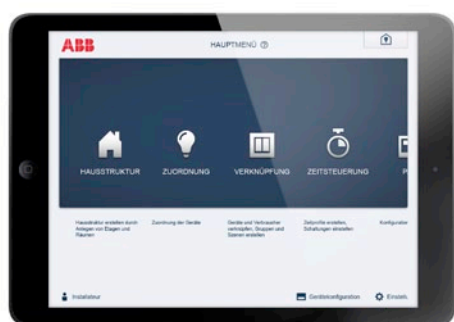

Достаточно жеста В удобнейшем мобильном приложении

Никогда еще управлять домом не было так просто – благодаря мобильному приложению ABB-free@home®. Оно позволяет работать с любой техникой, объединенной в домовую сеть. При этом выполнять настройки столь же легко, как просматривать страницы в интернете.