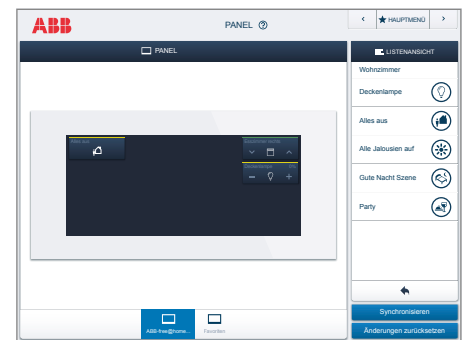

Настройка через панель

Важнейшими функциями можно управлять с центрального поста в доме, а внести изменения с легкостью в любое время.