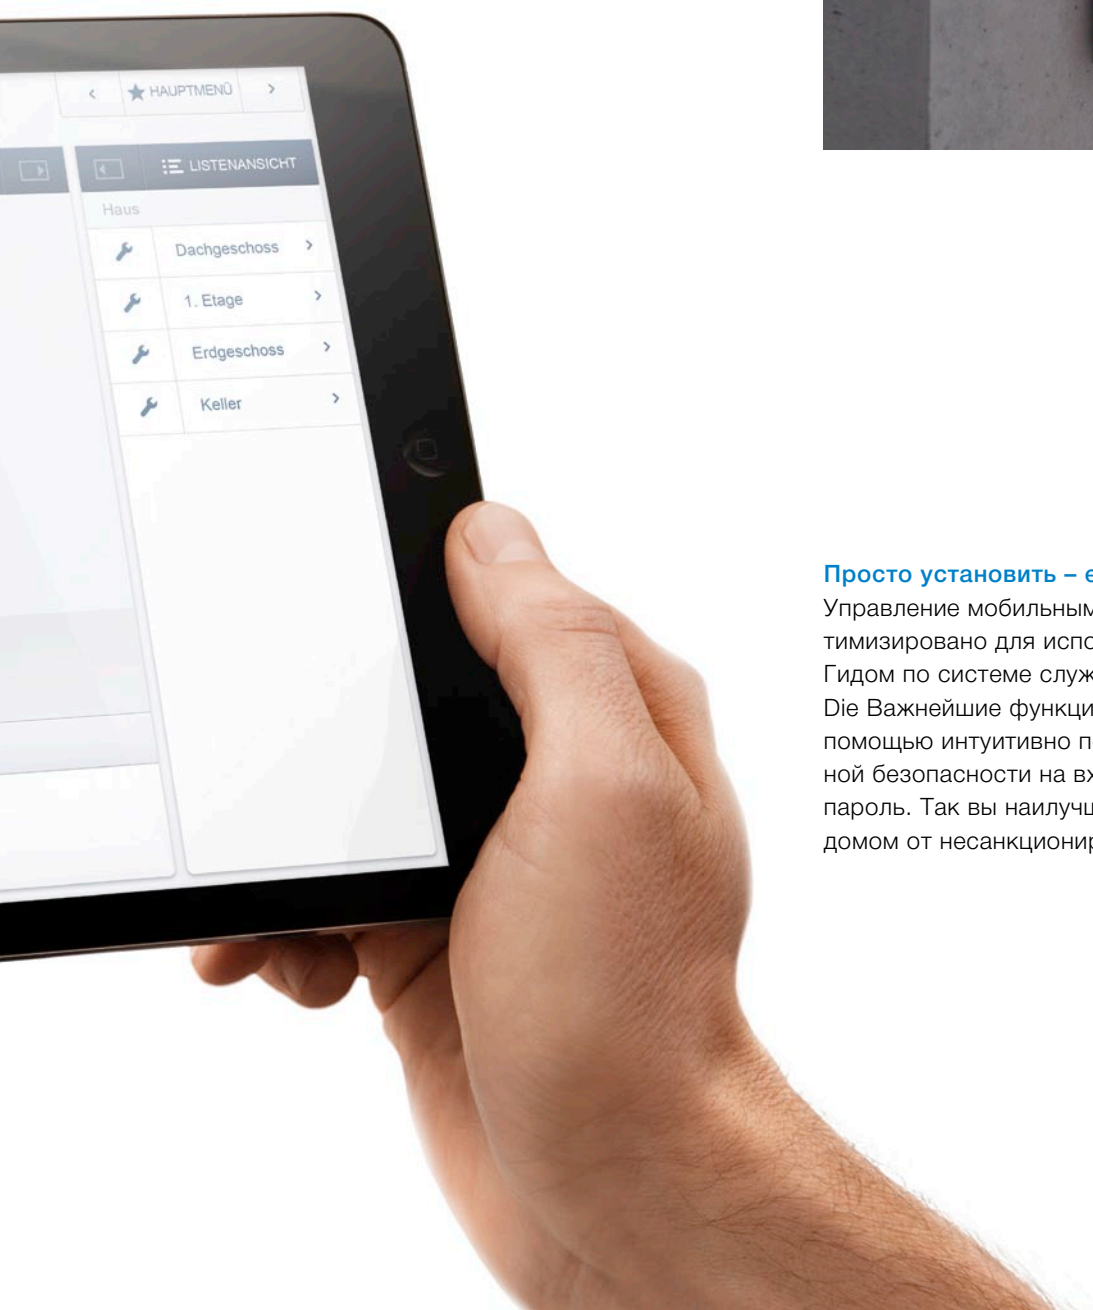

- » Простая установка
- » Простая настройка
- » Легко вносить изменения
- » Интуитивное управление

Просто установить – еще проще работать

Управление мобильным приложением ABB-free@home® оптимизировано для использования в повседневной жизни. Гидом по системе служит так называемый «помощник». Die Важнейшие функции представлены очень наглядно с помощью интуитивно понятных символов. Для максимальной безопасности на вход в систему можно установить пароль. Так вы наилучшим образом защитите управление домом от несанкционированного доступа.